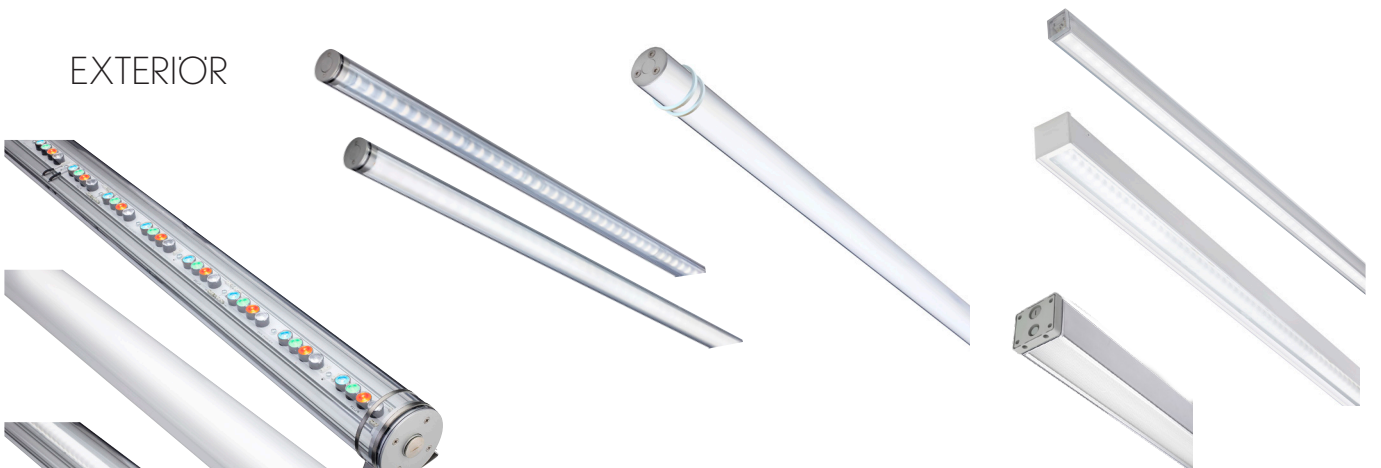

SORTIMENT & SUPPORT

I vår egen produktion ligger fokuset på linjära lösningar, både för interiör och exteriör. För varje armaturmodell finns ett stort antal standardlängder och möjlighet att välja mellan olika färgtemperaturer, TW, optiska lösningar och typ av driver.

Tillval av funktioner som dragdim, sensor, nödljus och snabbkoppling erbjuds för flertalet armaturer.

Minst lika viktigt som sortimentet tycker vi att supporten är. Vi sätter en ära i att svara snabbt och kunnigt och våra säljare har ett välförtjänt gott rykte på marknaden.

EXTERIOR

PROJEKT

Vi levererar till kontor, skolor, sjukhus, gallerior, restauranger, hotell, museer, bibliotek, trapphus, garage, tunnlar, lekplatser, broar, bostäder, stationsbyggnader, entréer, parker - nästan alla typer av projekt helt enkelt!