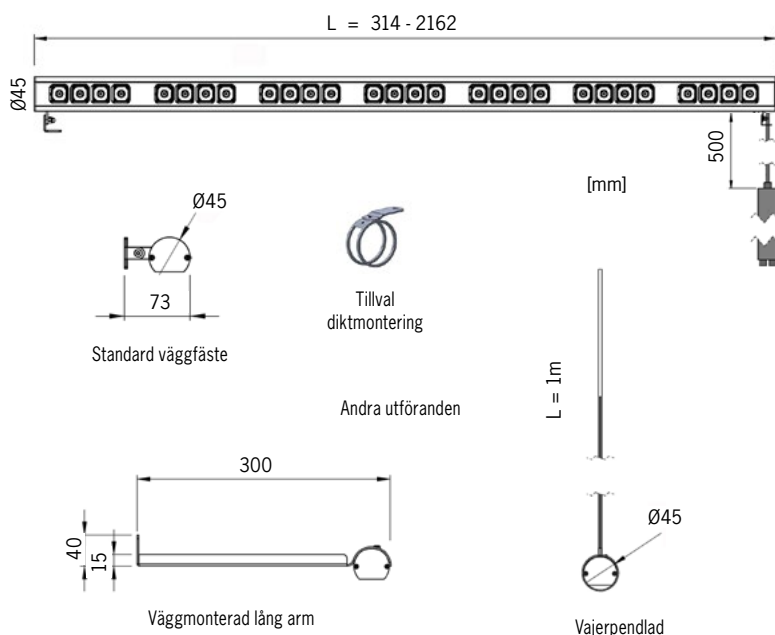

Beam fokus Tunable white DE

| Artikel | Namn |
|------------------|---|
| 54-71-4801-30X00 | Beam fokus TW DE 8W 2700K-5700K 723lm 314mm DALI DT8 |
| 54-71-4802-30X00 | Beam fokus TW DE 17W 2700K-5700K 1464lm 578mm DALI DT8 |
| 54-71-4803-30X00 | Beam fokus TW DE 25W 2700K-5700K 2196lm 842mm DALI DT8 |
| 54-71-4804-30X00 | Beam fokus TW DE 34W 2700K-5700K 2928lm 1106mm DALI DT8 |
| 54-71-4805-30X00 | Beam fokus TW DE 42W 2700K-5700K 3660lm 1370mm DALI DT8 |
| 54-71-4806-30X00 | Beam fokus TW DE 50W 2700K-5700K 4392lm 1634mm DALI DT8 |
| 54-71-4807-30X00 | Beam fokus TW DE 59W 2700K-5700K 5124lm 1898mm DALI DT8 |
| 54-71-4808-30X00 | Beam fokus TW DE 67W 2700K-5700K 5856lm 2162mm DALI DT8 |

Optik, anges vid beställning genom att byta ut X mot siffra för önskad ljusfördelning:

| Helvinklar | | |
|-------------------|--|---|
| Smal 12° | | 0 |
| Medium 28° | | 1 |
| Bred 45° | | 2 |
| Oval 51°/13° | | 4 |
| Superoval 93°/20° | | 5 |

| | |
|--|--|
| | Armatyr för belysning av väggpartier och större tak. |
| | Tunable White 2700K – 5700K, min CRI90. Highpower LED. |
| | 230V till extern driver. Fast anslutning (0,5m svart kabel). Kabelgenomföring i höger bakkant. |
| | Driver DALI DT8 |
| | Aluminium, PMMA. |
| | Standardfärg: vitlackerad RAL9003 finstruktur. Tillval: annan RAL-färg. |
| | Diktmonterad, kort väggfäste. Det finns även utföranden för längre väggfäste och för vajerpendling, kontakta en säljare! |
| | 1,5 kg per meter. |
| | |
| | |
| | |
| | |