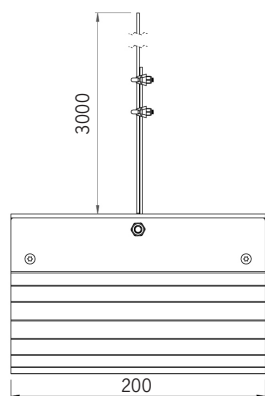

Tillval:
Täckande pendelfäste för
ÖK och snabbkontakt