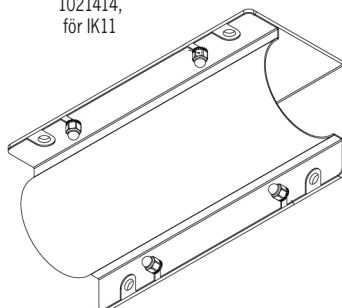

Fäste vinkel täckande
1021414,
för IK11