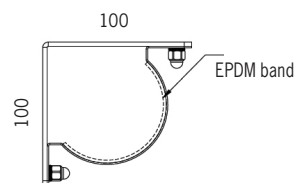

Vajerlängd 4000 mm

Tillval:
Täckande pendelfäste för
ÖK och snabbkontakt

Pendelfäste
1016447