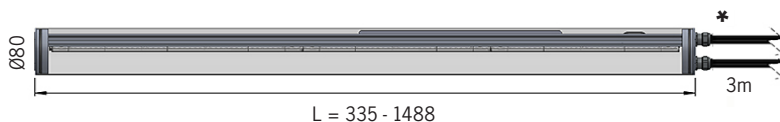

# Pole 80 fokus RGBW

Rådhuset Helsingborg

Diktmonterad tak eller vägg

Artikel	Namn
54-08-0601-55X06	Pole 80 fokus RGBW 25W 335mm DALI faspuls (extern driver)
54-08-0602-55X06	Pole 80 fokus RGBW 49W 633mm DALI faspuls
54-08-0603-55X06	Pole 80 fokus RGBW 73W 918mm DALI faspuls
54-08-0604-55X06	Pole 80 fokus RGBW 97W 1203mm DALI faspuls
54-08-0605-55X06	Pole 80 fokus RGBW 121W 1488mm DALI faspuls
54-08-0601-55X23	Pole 80 fokus RGBW 25W 335mm DMX (extern driver)
54-08-0602-55X23	Pole 80 fokus RGBW 49W 633mm DMX
54-08-0603-55X23	Pole 80 fokus RGBW 73W 918mm DMX
54-08-0604-55X23	Pole 80 fokus RGBW 97W 1203mm DMX
54-08-0605-55X23	Pole 80 fokus RGBW 121W 1488mm DMX

OBS: W = 3000K som standard för RGBW

Angivna effekter gäller för 700mA och samtliga kanaler 100%.  
(Tanken med en RGBW-armatur är inte 100% på alla kanaler).  
Maxbelastning driver 100W.

Optik anges vid beställning genom att byta ut X mot siffror för önskad ljusfördelning:

Helvinklar		X
Smal 10°		0
Medium 33°		1
Bred 45°		2
Oval 54°/9°		4
Superoval 93°/14°		5

\* Kabelgenomföringen adderar 35mm till armaturlängden

[mm]

Standardfäste

	Ljusstark armatur för släpljus av fasader och väggar. Korrosivitetsklass C4.
	LED RGBW. White = 3000K, CRI min 90. Highpower LED. Tillval: Annan färgtemperatur / Amber.
	230V. Inbyggd driver. (för DALI typ DT6). Kabelgenomföring i gavel, 1st. Förmonterad kabel 3m. Tillval: snabbkoppling eller kabelförbindning. Tillval: DMX eller Casambi. Tillval: Klass II.
	Dimbar fullfärg DMX / DALI.
	Aluminium, klar PC. Tillval: satinerat akrylrör.
	Fästen av rostfritt stål ingår, 2st. Tillval: pendelfäste.
	3,5kg /m

Tillval

Tillval OBS förmonterad kabel:

Överkopplad i motstående gavlar.

Överkopplad i samma gavel.

Pendelfäste

Intern avskärmingsprofil \*

Fäste utförande C5 för klor/salt-haltig miljö

Fäste vägg / tak öppet  
1026769