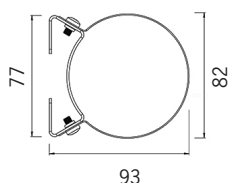

OBS: W = 3000K som standard för RGBW

Angivna effekter gäller för 700mA och samtliga kanaler 100%.  
(Tanken med en RGBW-armatur är inte 100% på alla kanaler).  
Maxbelastning driver 100W.

Optik anges vid beställning genom att byta ut X mot siffror för önskad ljusfördelning:

Helvinklar		X
Smal 10°		0
Medium 33°		1
Bred 45°		2
Oval 54°/9°		4
Superoval 93°/14°		5

\* Kabelgenomföringen adderar 35mm till armaturlängden

[mm]

Standardfäste

	Ljusstark armatur för släpljus av fasader och väggar. Korrosivitetsklass C4.
	LED RGBW. White = 3000K, CRI min 90. Highpower LED. Tillval: Annan färgtemperatur / Amber.
	230V. Inbyggd driver. (för DALI typ DT6). Kabelgenomföring i gavel, 1st. Förmonterad kabel 3m. Tillval: snabbkoppling eller kabelförbindning. Tillval: DMX eller Casambi. Tillval: Klass II.
	Dimbar fullfärg DMX / DALI.
	Aluminium, klar PC. Tillval: satinerat akrylrör.
	Fästen av rostfritt stål ingår, 2st. Tillval: pendelfäste.
	3,5kg /m