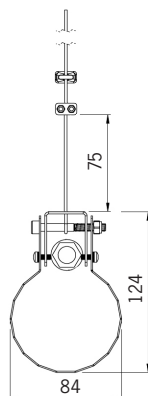

Helvinklar		X
Smal 10°		0
Medium 33°		1
Bred 45°		2
Oval 54°/9°		4
Superoval 93°/14°		5

\* Kabelgenomföringen adderar 35mm till armaturlängden

[mm]

Standardfäste

	Ljusstark armatur för släpljus av fasader och väggar. Korrosivitetsklass C4.
	LED RGBW. White = 3000K, CRI min 90. Highpower LED. Tillval: Annan färgtemperatur / Amber.
	230V. Inbyggd driver. (för DALI typ DT6). Kabelgenomföring i gavel, 1st. Förmonterad kabel 3m. Tillval: snabbkoppling eller kabelförbindning. Tillval: DMX eller Casambi. Tillval: Klass II.
	Dimbar fullfärg DMX / DALI.
	Aluminium, klar PC. Tillval: satinerat akrylrör.
	Fästen av rostfritt stål ingår, 2st. Tillval: pendelfäste.
	3,5kg /m

Tillval

Tillval OBS förmonterad kabel:

Överkopplad i motstående gavlar.

Överkopplad i samma gavel.

Pendelfäste

Intern avskärmingsprofil \*

Fäste utförande C5 för klor/salt-haltig miljö

Fäste vägg / tak öppet  
1026769

Fäste vägg / tak täckande  
1026768,  
för IK11

Fäste vinkel öppet  
1021545

Fäste vinkel täckande  
1021414,  
för IK11

Vajerlängd 4000 mm

Tillval:  
Täckande pendelfäste för  
ÖK och snabbkontakt

Pendelfäste  
1016447