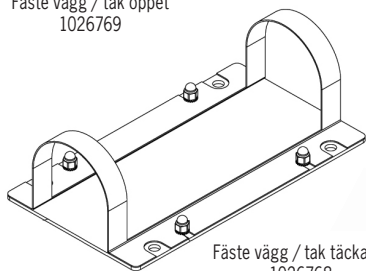

Helvinklar		X
Smal 10°		0
Medium 33°		1
Bred 45°		2
Oval 54°/9°		4
Superoval 93°/14°		5

\* Kabelgenomföringen adderar 35mm till armaturlängden

[mm]

Standardfäste

	Ljusstark armatur för släpljus av fasader och väggar. Korrosivitetsklass C4.
	LED RGBW. White = 3000K, CRI min 90. Highpower LED. Tillval: Annan färgtemperatur / Amber.
	230V. Inbyggd driver. (för DALI typ DT6). Kabelgenomföring i gavel, 1st. Förmonterad kabel 3m. Tillval: snabbkoppling eller kabelförbindning. Tillval: DMX eller Casambi. Tillval: Klass II.
	Dimbar fullfärg DMX / DALI.
	Aluminium, klar PC. Tillval: satinerat akrylrör.
	Fästen av rostfritt stål ingår, 2st. Tillval: pendelfäste.
	3,5kg /m

Tillval

Tillval OBS förmonterad kabel:

Överkopplad i motstående gavlar.

Överkopplad i samma gavel.

Pendelfäste

Intern avskärmingsprofil \*

Fäste utförande C5 för klor/salt-haltig miljö

Fäste vägg / tak öppet  
1026769