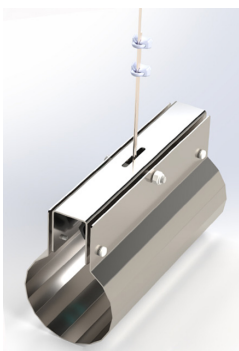

# Pole 80 fokus RGBW

Rådhuset Helsingborg

Diktmonterad tak eller vägg

Artikel	Namn
54-08-0601-55X06	Pole 80 fokus RGBW 25W 335mm DALI faspuls (extern driver)
54-08-0602-55X06	Pole 80 fokus RGBW 49W 633mm DALI faspuls
54-08-0603-55X06	Pole 80 fokus RGBW 73W 918mm DALI faspuls
54-08-0604-55X06	Pole 80 fokus RGBW 97W 1203mm DALI faspuls
54-08-0605-55X06	Pole 80 fokus RGBW 121W 1488mm DALI faspuls
54-08-0601-55X23	Pole 80 fokus RGBW 25W 335mm DMX (extern driver)
54-08-0602-55X23	Pole 80 fokus RGBW 49W 633mm DMX
54-08-0603-55X23	Pole 80 fokus RGBW 73W 918mm DMX
54-08-0604-55X23	Pole 80 fokus RGBW 97W 1203mm DMX
54-08-0605-55X23	Pole 80 fokus RGBW 121W 1488mm DMX

Helvinklar		X
Smal 10°		0
Medium 33°		1
Bred 45°		2
Oval 54°/9°		4
Superoval 93°/14°		5

\* Kabelgenomföringen adderar 35mm till armaturlängden

[mm]

Standardfäste

	Ljusstark armatur för släpljus av fasader och väggar. Korrosivitetsklass C4.
	LED RGBW. White = 3000K, CRI min 90. Highpower LED. Tillval: Annan färgtemperatur / Amber.
	230V. Inbyggd driver. (för DALI typ DT6). Kabelgenomföring i gavel, 1st. Förmonterad kabel 3m. Tillval: snabbkoppling eller kabelförbindning. Tillval: DMX eller Casambi. Tillval: Klass II.
	Dimbar fullfärg DMX / DALI.
	Aluminium, klar PC. Tillval: satinerat akrylrör.
	Fästen av rostfritt stål ingår, 2st. Tillval: pendelfäste.
	3,5kg /m

Tillval

Tillval OBS förmonterad kabel:

Överkopplad i motstående gavlar.

Överkopplad i samma gavel.

Pendelfäste

Intern avskärmingsprofil \*

Fäste utförande C5 för klor/salt-haltig miljö

Fäste vägg / tak öppet  
1026769

Fäste vägg / tak täckande  
1026768,  
för IK11

Fäste vinkel öppet  
1021545

Fäste vinkel täckande  
1021414,  
för IK11

Vajerlängd 4000 mm

Tillval:  
Täckande pendelfäste för  
ÖK och snabbkontakt

Pendelfäste  
1016447