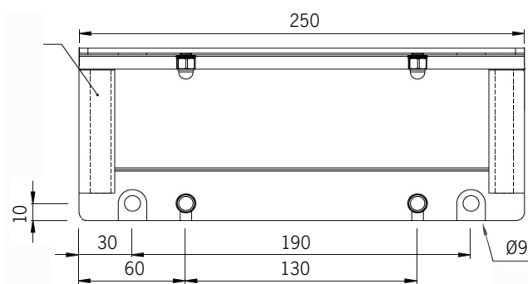

Vajerlängd 4000 mm

Tillval:
Täckande pendelfäste för
ÖK och snabbkontakt

Pendelfäste
1016447