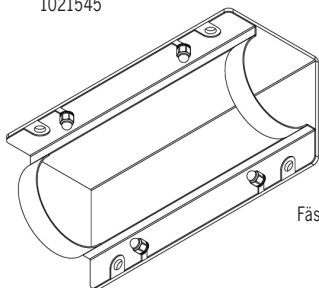

Helvinklar		X
Smal 10°		0
Medium 33°		1
Bred 45°		2
Oval 54°/9°		4
Superoval 93°/14°		5

\* Kabelgenomföringen adderar 35mm till armaturlängden

[mm]

Standardfäste

	Ljusstark armatur för släpljus av fasader och väggar. Korrosivitetsklass C4.
	LED RGBW. White = 3000K, CRI min 90. Highpower LED. Tillval: Annan färgtemperatur / Amber.
	230V. Inbyggd driver. (för DALI typ DT6). Kabelgenomföring i gavel, 1st. Förmonterad kabel 3m. Tillval: snabbkoppling eller kabelförbindning. Tillval: DMX eller Casambi. Tillval: Klass II.
	Dimbar fullfärg DMX / DALI.
	Aluminium, klar PC. Tillval: satinerat akrylrör.
	Fästen av rostfritt stål ingår, 2st. Tillval: pendelfäste.
	3,5kg /m

Tillval

Tillval OBS förmonterad kabel:

Överkopplad i motstående gavlar.

Överkopplad i samma gavel.

Pendelfäste

Intern avskärmingsprofil \*

Fäste utförande C5 för klor/salt-haltig miljö

Fäste vägg / tak öppet  
1026769

Fäste vägg / tak täckande  
1026768,  
för IK11

Fäste vinkel öppet  
1021545

Fäste vinkel täckande  
1021414,  
för IK11

Vajerlängd 4000 mm

Tillval:  
Täckande pendelfäste för  
ÖK och snabbkontakt

Pendelfäste  
1016447