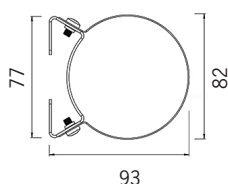

Pole 80 fokus TW

Artikel	Namn
54-08-0802-55X06	Pole 80 fokus TW 50W 586mm DALI faspuls
54-08-0803-55X06	Pole 80 fokus TW 76W 850mm DALI faspuls
54-08-0804-55X06	Pole 80 fokus TW 101W 1115mm DALI faspuls
54-08-0805-55X06	Pole 80 fokus TW 126W 1379mm DALI faspuls
54-08-0806-55X06	Pole 80 fokus TW 151W 1644mm DALI faspuls
54-08-0807-55X06	Pole 80 fokus TW 176W 1908mm DALI faspuls
54-08-0808-55X06	Pole 80 fokus TW 201W 2173mm DALI faspuls
54-08-0809-55X06	Pole 80 fokus TW 226W 2437mm DALI faspuls
54-08-0810-55X06	Pole 80 fokus TW 251W 2702mm DALI faspuls

Optik anges vid beställning genom att byta ut X mot siffror för önskad ljusfördelning:

Helvinklar		
Smal 12°		0
Medium 28°		1
Bred 42°		2
Oval 50°/13°		4
Superoval 93°/20°		5

* Kabelgenomföringen adderar 35mm till armaturlängden

[mm]

Standardfäste

	Ljusstark armatur för släpljus av fasader och väggar. Korrosivitetssklass C4. Maxlängd 4024mm.
	Tunable White 2700K – 5700K. Highpower LED, CRI min 90.
	230V. Inbyggd driver. (för DALI typ DT8). Kabelgenomföring i gavel, 1st. Förmonterad kabel 3m. Tillval: snabbkoppling eller kabelförbindning. Tillval: DMX eller Casambi. Tillval: Klass II.
	Dimbar fullfärg DMX / DALI fasp
	Aluminium, klar PC. Tillval: satinerat akrylrör.
	Fästen av rostfritt stål ingår, 2st för L ≤ 1908mm, 3st för L ≥ 2173mm (gäller för standardfästena). Tillval: pendelfäste.
	3,5kg /m