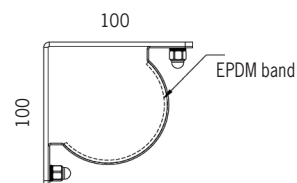

Tillval:
Täckande pendelfäste för
ÖK och snabbkontakt