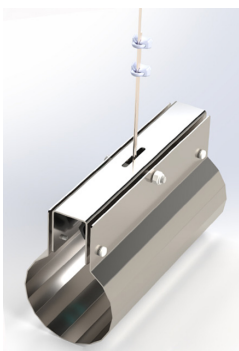

Pole 80 fokus TW

Artikel	Namn
54-08-0802-55X06	Pole 80 fokus TW 50W 586mm DALI faspuls
54-08-0803-55X06	Pole 80 fokus TW 76W 850mm DALI faspuls
54-08-0804-55X06	Pole 80 fokus TW 101W 1115mm DALI faspuls
54-08-0805-55X06	Pole 80 fokus TW 126W 1379mm DALI faspuls
54-08-0806-55X06	Pole 80 fokus TW 151W 1644mm DALI faspuls
54-08-0807-55X06	Pole 80 fokus TW 176W 1908mm DALI faspuls
54-08-0808-55X06	Pole 80 fokus TW 201W 2173mm DALI faspuls
54-08-0809-55X06	Pole 80 fokus TW 226W 2437mm DALI faspuls
54-08-0810-55X06	Pole 80 fokus TW 251W 2702mm DALI faspuls

[mm]

Standardfäste

	Ljusstark armatur för släpljus av fasader och väggar. Korrosivitetssklass C4. Maxlängd 4024mm.
	Tunable White 2700K – 5700K. Highpower LED, CRI min 90.
	230V. Inbyggd driver. (för DALI typ DT8). Kabelgenomföring i gavel, 1st. Förmonterad kabel 3m. Tillval: snabbkoppling eller kabelförbindning. Tillval: DMX eller Casambi. Tillval: Klass II.
	Dimbar fullfärg DMX / DALI fasp
	Aluminium, klar PC. Tillval: satinerat akrylrör.
	Fästen av rostfritt stål ingår, 2st för L ≤ 1908mm, 3st för L ≥ 2173mm (gäller för standardfästena). Tillval: pendelfäste.
	3,5kg /m

Tillval OBS förmonterad kabel:

Överkopplad i motstående gavlar.

Överkopplad i samma gavel.

Pendelfäste

Intern avskärmingsprofil *

Fäste utförande C5 för klor/salt-haltig miljö

Tillval

Fäste vägg / tak öppet
1026769

Fäste vägg / tak täckande
1026768,
för IK11

Fäste vinkel öppet
1021545

Fäste vinkel täckande
1021414,
för IK11

Tillval:
Täckande pendelfäste för
ÖK och snabbkontakt

Pendelfäste
1016447

Vajerlängd 4000 mm