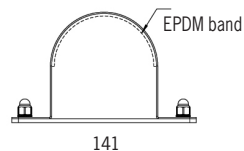

Fäste vägg / tak täckande
1026768,
för IK11