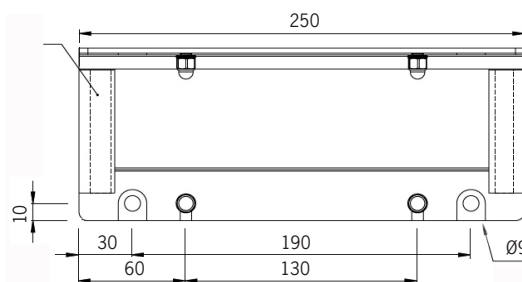

Tillval:
Täckande pendelfäste för
ÖK och snabbkontakt