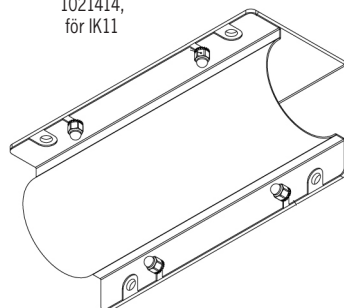

Fäste vinkel täckande
1021414,
för IK11