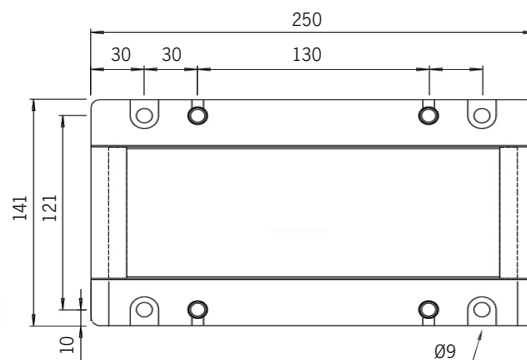

Fäste vägg / tak täckande
1026768,
för IK11