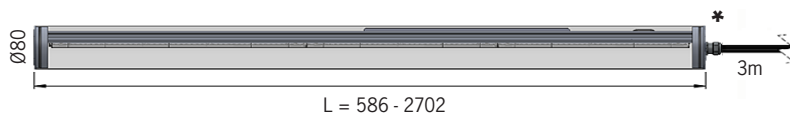

Pole 80 fokus TW

Artikel	Namn
54-08-0802-55X06	Pole 80 fokus TW 50W 586mm DALI faspuls
54-08-0803-55X06	Pole 80 fokus TW 76W 850mm DALI faspuls
54-08-0804-55X06	Pole 80 fokus TW 101W 1115mm DALI faspuls
54-08-0805-55X06	Pole 80 fokus TW 126W 1379mm DALI faspuls
54-08-0806-55X06	Pole 80 fokus TW 151W 1644mm DALI faspuls
54-08-0807-55X06	Pole 80 fokus TW 176W 1908mm DALI faspuls
54-08-0808-55X06	Pole 80 fokus TW 201W 2173mm DALI faspuls
54-08-0809-55X06	Pole 80 fokus TW 226W 2437mm DALI faspuls
54-08-0810-55X06	Pole 80 fokus TW 251W 2702mm DALI faspuls

Optik anges vid beställning genom att byta ut X mot siffror för önskad ljusfördelning:

Helvinklar		
Smal 12°		0
Medium 28°		1
Bred 42°		2
Oval 50°/13°		4
Superoval 93°/20°		5

* Kabelgenomföringen adderar 35mm till armaturlängden

[mm]

Standardfäste

	Ljusstark armatur för släpljus av fasader och väggar. Korrosivitetssklass C4. Maxlängd 4024mm.
	Tunable White 2700K – 5700K. Highpower LED, CRI min 90.
	230V. Inbyggd driver. (för DALI typ DT8). Kabelgenomföring i gavel, 1st. Förmonterad kabel 3m. Tillval: snabbkoppling eller kabelförbindning. Tillval: DMX eller Casambi. Tillval: Klass II.
	Dimbar fullfärg DMX / DALI fasp
	Aluminium, klar PC. Tillval: satinerat akrylrör.
	Fästen av rostfritt stål ingår, 2st för L ≤ 1908mm, 3st för L ≥ 2173mm (gäller för standardfästena). Tillval: pendelfäste.
	3,5kg /m

Tillval OBS förmonterad kabel:

Överkopplad i motstående gavlar.

Överkopplad i samma gavel.

Pendelfäste

Intern avskärmingsprofil *

Fäste utförande C5 för klor/salt-haltig miljö

Tillval

Fäste vägg / tak öppet
1026769