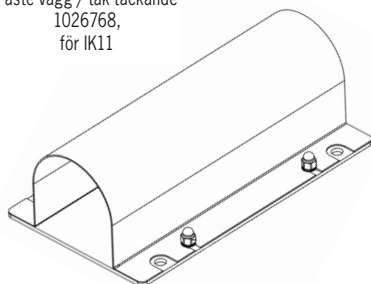

Fäste vägg / tak täckande
1026768,
för IK11