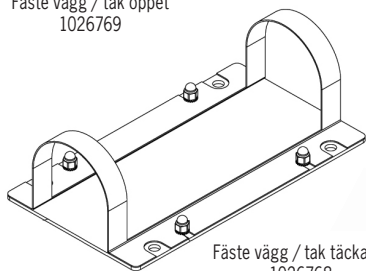

[mm]

Standardfäste

	Ljusstark armatur för släpljus av fasader och väggar. Korrosivitetssklass C4. Maxlängd 4024mm.
	Tunable White 2700K – 5700K. Highpower LED, CRI min 90.
	230V. Inbyggd driver. (för DALI typ DT8). Kabelgenomföring i gavel, 1st. Förmonterad kabel 3m. Tillval: snabbkoppling eller kabelförbindning. Tillval: DMX eller Casambi. Tillval: Klass II.
	Dimbar fullfärg DMX / DALI fasp
	Aluminium, klar PC. Tillval: satinerat akrylrör.
	Fästen av rostfritt stål ingår, 2st för L ≤ 1908mm, 3st för L ≥ 2173mm (gäller för standardfästena). Tillval: pendelfäste.
	3,5kg /m

Tillval OBS förmonterad kabel:

Överkopplad i motstående gavlar.

Överkopplad i samma gavel.

Pendelfäste

Intern avskärmingsprofil *

Fäste utförande C5 för klor/salt-haltig miljö

Tillval

Fäste vägg / tak öppet
1026769