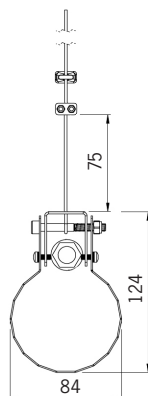

Pole 80 fokus TW

Artikel	Namn
54-08-0802-55X06	Pole 80 fokus TW 50W 586mm DALI faspuls
54-08-0803-55X06	Pole 80 fokus TW 76W 850mm DALI faspuls
54-08-0804-55X06	Pole 80 fokus TW 101W 1115mm DALI faspuls
54-08-0805-55X06	Pole 80 fokus TW 126W 1379mm DALI faspuls
54-08-0806-55X06	Pole 80 fokus TW 151W 1644mm DALI faspuls
54-08-0807-55X06	Pole 80 fokus TW 176W 1908mm DALI faspuls
54-08-0808-55X06	Pole 80 fokus TW 201W 2173mm DALI faspuls
54-08-0809-55X06	Pole 80 fokus TW 226W 2437mm DALI faspuls
54-08-0810-55X06	Pole 80 fokus TW 251W 2702mm DALI faspuls

Optik anges vid beställning genom att byta ut X mot siffror för önskad ljusfördelning:

Helvinklar		
Smal 12°		0
Medium 28°		1
Bred 42°		2
Oval 50°/13°		4
Superoval 93°/20°		5

* Kabelgenomföringen adderar 35mm till armaturlängden

[mm]

Standardfäste

	Ljusstark armatur för släpljus av fasader och väggar. Korrosivitetssklass C4. Maxlängd 4024mm.
	Tunable White 2700K – 5700K. Highpower LED, CRI min 90.
	230V. Inbyggd driver. (för DALI typ DT8). Kabelgenomföring i gavel, 1st. Förmonterad kabel 3m. Tillval: snabbkoppling eller kabelförbindning. Tillval: DMX eller Casambi. Tillval: Klass II.
	Dimbar fullfärg DMX / DALI fasp
	Aluminium, klar PC. Tillval: satinerat akrylrör.
	Fästen av rostfritt stål ingår, 2st för L ≤ 1908mm, 3st för L ≥ 2173mm (gäller för standardfästena). Tillval: pendelfäste.
	3,5kg /m

Fäste vägg / tak täckande
1026768,
för IK11

Fäste vinkel öppet
1021545

Fäste vinkel täckande
1021414,
för IK11

Tillval:
Täckande pendelfäste för
ÖK och snabbkontakt

Pendelfäste
1016447

Vajerlängd 4000 mm