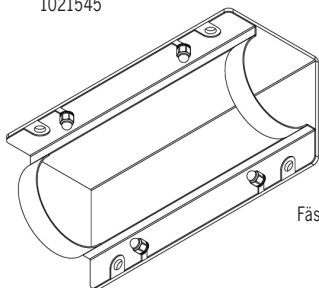

Fäste vinkel öppet
1021545