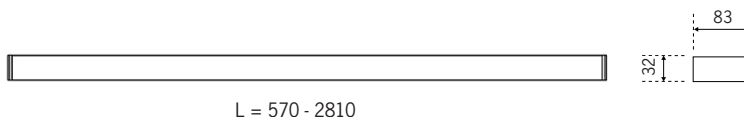

Tillval	Anges vid beställning:
	Finish anodiserad aluminium
	Väggfäste (IP20)
	Sladdställ 2,5m
	Strömbrytare on/off
	Projektanpassat fäste

Prestanda	Prestanda	Faktor lumenberäkning färgtemperaturer
	3000K, 72 lm/W	x 1,00
	4000K, 76 lm/W	x 1,05
	CRI >90	
	100.000h L80	
	SDCM Max 3	
	R9 >50	

Ytmonterad tak / vägg / hylla

Artikel	Namn
52-58-49302-X0700	Regal surface 14W 3000K 744lm CRI90 570mm on/off white
52-58-49302-X0708	Regal surface 14W 3000K 744lm CRI90 570mm DALI faspuls white
52-58-49304-X0700	Regal surface 22W 3000K 1488lm CRI90 1130mm on/off white
52-58-49304-X0708	Regal surface 22W 3000K 1488lm CRI90 1130mm DALI faspuls white
52-58-49306-X0700	Regal surface 31W 3000K 2232lm CRI90 1690mm on/off white
52-58-49306-X0708	Regal surface 31W 3000K 2232lm CRI90 1690mm DALI faspuls white
52-58-49310-X0700	Regal surface 50W 3000K 3720lm CRI90 2810mm on/off white
52-58-49310-X0708	Regal surface 50W 3000K 3720lm CRI90 2810mm DALI faspuls white

Se www.flux.nu för alla ljusdatafiler

Kabelgenomföring:
X=1 för centrum ovsida (T1)
X=2 för vänster ovsida (T2)
X=3 för höger ovsida (T3)
X=6 för vänster baksida (T6)