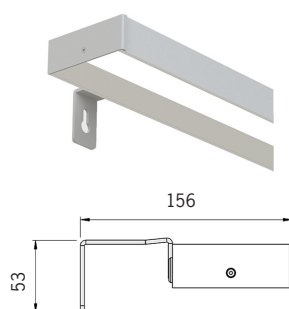

Tillval väggfäste