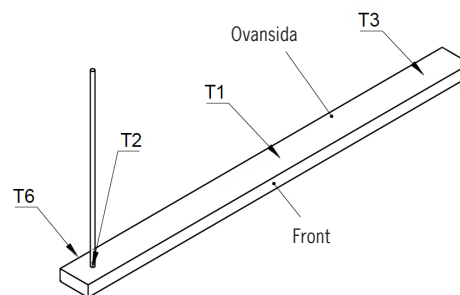

Regal surface

	Diktmonterad för mjuk symmetrisk belysning av köksbänkar / arbetsbänkar eller väggar. Tillval: projektanpassade längder i 140mm intervall upp till 3930mm.
	LED 3000K/4000K. CRI 90.
	Tillval: Tunable white 2700-6500K.
	230V till integrerad driver, fast anslutning. OBS ange önskad kabelgenomföring vid beställning: uppåt / höger eller vänster baksida.
	DALI 2.0 faspulskontroll eller on/off. Tillval: andra effekter/ljusflöden/vinklar. Tillval: närvarosensor 20 min / dagsljussensor. Tillval: strömbrytare on/off.
	Låg flimmernivå +/- 1,5%
	Aluminium, fronskiva PMMA soft prisma.
	Standardfärg: vitlackerad RAL9003 finstruktur. Tillval anodiserad aluminium.
	Skruvhål för integrering dikt hylla. OBS IP23 gäller vid montering dikt underskåp e dyl. Vägmontering ger IP20.
	2 kg/m
	I
	CE
	IP 21

Tillval	Anges vid beställning:
	Finish anodiserad aluminium
	Väggfäste (IP20)
	Sladdställ 2,5m
	Strömbrytare on/off
	Projektanpassat fäste

Prestanda	Prestanda	Faktor lumenberäkning färgtemperaturer
	3000K, 72 lm/W	x 1,00
	4000K, 76 lm/W	x 1,05
	CRI >90	
	100.000h L80	
	SDCM Max 3	
	R9 >50	

Se www.flux.nu för alla ljusdatafiler

Kabelgenomföring:
 X=1 för centrum ovsida (T1)
 X=2 för vänster ovsida (T2)
 X=3 för höger ovsida (T3)
 X=6 för vänster baksida (T6)

(mått angivna i mm)

Tillval väggfäste