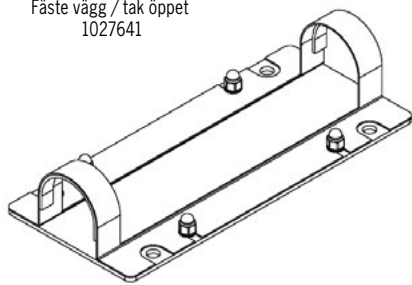

Fäste vägg / tak öppet
1027641