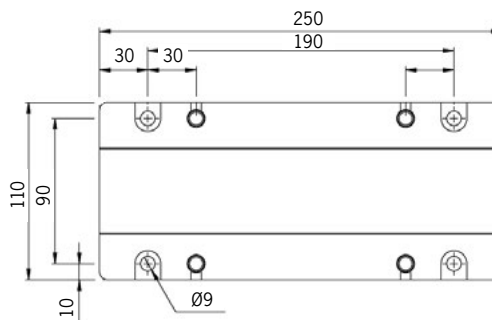

LED-info

Egenskaper LED	Prestanda
CRI	>83
Brintid	50.000h (L80B10)
SDCM	Max 3

Fäste vägg / tak öppet
1027641

[mm]

Fäste vägg / tak täckande för IK11
1027634

Vinkelfäste vägg
1023179

Pendelfäste för linspänn
1021506