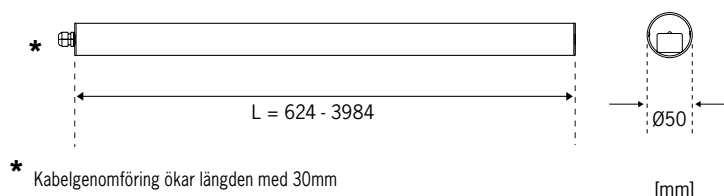

Pole 50 LineOptic

Tak- / Vägmonterad / Pendlad

Artikel	Namn
54-16-0302-55X08	Pole 50 LineOptic 14W 2024lm 624mm DALI
54-16-0303-55X08	Pole 50 LineOptic 21W 3036 lm 904mm DALI
54-16-0304-55X08	Pole 50 LineOptic 28W 4048lm 1184mm DALI
54-16-0305-55X08	Pole 50 LineOptic 34W 5060lm 1464mm DALI
54-16-0306-55X08	Pole 50 LineOptic 41W 6072lm 1744mm DALI
54-16-0307-55X08	Pole 50 LineOptic 48W 7084lm 2024mm DALI
54-16-0308-55X08	Pole 50 LineOptic 55W 8096lm 2304mm DALI
54-16-0309-55X08	Pole 50 LineOptic 62W 9108lm 2584mm DALI
54-16-0310-55X08	Pole 50 LineOptic 69W 10120lm 2864mm DALI
54-16-0311-55X08	Pole 50 LineOptic 76W 11132lm 3144mm DALI
54-16-0312-55X08	Pole 50 LineOptic 83W 12144lm 3424mm DALI
54-16-0313-55X08	Pole 50 LineOptic 90W 13156lm 3704mm DALI
54-16-0314-55X08	Pole 50 LineOptic 96W 14168lm 3984mm DALI

Output för 30° angivna. Se ruta Optik för övriga ljusfördelningar!

54-16-0302-55108 är 3000K
För 4000K, ange istället 4 i artikelnumret:
54-16-0402-55108

54-16-0302-55108 är 3000K
För 2700, ange istället 2 i artikelnumret:
54-16-0202-55108

Optik

Ersätt X i artikelnumret med:
X=0 för 15° lins
X=1 för 30° lins
X=2 för 60° lins
X=6 för 90° lins
X=7 för asymmetrisk lins

Tillval

Tillval OBS förmonterad kabel:

Snabbkoppling
Kabelförbindning
Pendelfäste
Korrosivitetsklass C4
Klass II