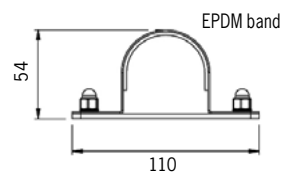

Fäste vägg / tak öppet
1027641