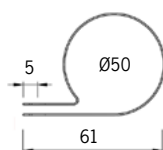

Tak- / Vägmonterad / Pendlad

Artikel	Namn
54-16-0302-55X08	Pole 50 LineOptic 14W 2024lm 624mm DALI
54-16-0303-55X08	Pole 50 LineOptic 21W 3036 lm 904mm DALI
54-16-0304-55X08	Pole 50 LineOptic 28W 4048lm 1184mm DALI
54-16-0305-55X08	Pole 50 LineOptic 34W 5060lm 1464mm DALI
54-16-0306-55X08	Pole 50 LineOptic 41W 6072lm 1744mm DALI
54-16-0307-55X08	Pole 50 LineOptic 48W 7084lm 2024mm DALI
54-16-0308-55X08	Pole 50 LineOptic 55W 8096lm 2304mm DALI
54-16-0309-55X08	Pole 50 LineOptic 62W 9108lm 2584mm DALI
54-16-0310-55X08	Pole 50 LineOptic 69W 10120lm 2864mm DALI
54-16-0311-55X08	Pole 50 LineOptic 76W 11132lm 3144mm DALI
54-16-0312-55X08	Pole 50 LineOptic 83W 12144lm 3424mm DALI
54-16-0313-55X08	Pole 50 LineOptic 90W 13156lm 3704mm DALI
54-16-0314-55X08	Pole 50 LineOptic 96W 14168lm 3984mm DALI

Output för 30° angivna. Se ruta Optik för övriga ljusfördelningar!

54-16-0302-55108 är 3000K
För 4000K, ange istället 4 i artikelnumret:
54-16-0402-55108

54-16-0302-55108 är 3000K
För 2700, ange istället 2 i artikelnumret:
54-16-0202-55108

Standardfäste 1011550:
Överfångsfäste rostfritt