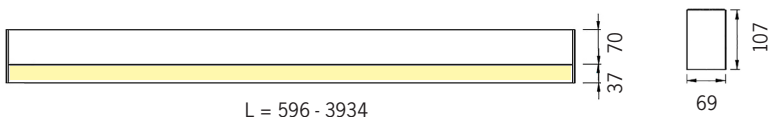

Hover surface opal drop-down

	Diktmonterad armatur med en diffusor som ger ett upplättande indirekt ljus åt sidorna. För kontor, korridorer, entréer, konferensrum och skolor. Singel eller systemlösning.
	LED 2700K / 3000K / 4000K. CRI90. Tillval: andra färgtemperaturer Se www.flux.nu för ljusdatafiler.
	Tillval: Tunable white 2700-6500K, CRI>90.
	230V till integrerad driver. Kabelgenomföring höger ovsida. Tillval: annan placering av kabelgenomföring.
	DALI 2.0 faspulskontroll standard. Tillval: andra effekter/ljusflöden. Tillval: IR närvarosensor 20 min / dagsljussensor. Tillval: nödljus (10% 1h).
	Låg flimmernivå +/- 1,5%
	Aluminium / PMMA.
	Finstruktur vitlackerad RAL9003. Tillval: svartlackerad RAL9005 eller annan RAL-färg.
	Ytmonterad, skruvas dikt tak genom uppfastningshål i profilen. Tillval: väggfäste.
	2 kg/m
	I CE
	IP 21

Prestanda	Prestanda	Faktor lumenberäkning färgtemperaturer
	2700K, 102 lm/W	x 0,95
	3000K, 108 lm/W	x 1,00
	4000K, 113 lm/W	x 1,05
	CRI >90	
	100.000h L80	
	SDCM Max 3	
R9 >50		
TM30>90		

Ytmonterad tak / vägg