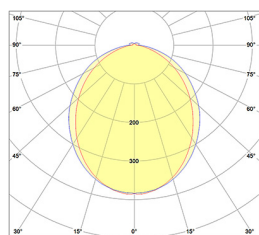

Optik

Opal

Röd kurva anger ljusspridningen tvärs armaturen