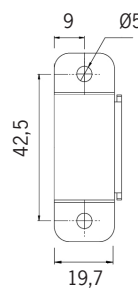

Fästbygel gavel
1027102