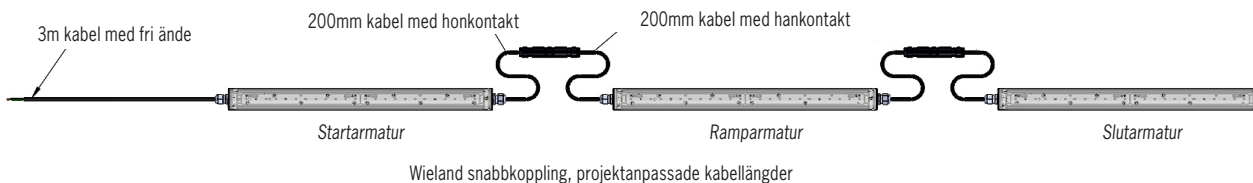

Kabelgenomföring

Singel i gavel (standard)

T5

Snabbkoppling eller kabelförbindning

Kabelförbindning  
1023535

Artikel	On/off	Mått, mm	Antal på C10	Antal på C13	Kommentar
1024831	48VDC 75W IP67	180 x 63 x 35,5	7	9	
1024834	48VDC 100W IP67	199 x 63 x 35,5	4	5	
1024837	48VDC 150W IP67	291 x 63 x 35,5	3	4	
1024840	48VDC 240W IP67	244 x 71 x 37,5	4	5	