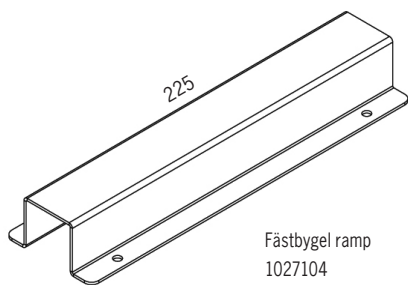

## Optik

Opal

Röd kurva anger ljusspridningen tvärs armaturen

Fästen

[mm]

Fästbygel gavel, kabelförskruvning  
1027103

Fästbygel gavel  
1027102

Fästbygel ramp  
1027104

Kabelgenomföring

Singel i gavel (standard)

T5

Snabbkoppling eller kabelförbindning

Kabelförbindning  
1023535

Artikel	On/off	Mått, mm	Antal på C10	Antal på C13	Kommentar
1024831	48VDC 75W IP67	180 x 63 x 35,5	7	9	
1024834	48VDC 100W IP67	199 x 63 x 35,5	4	5	
1024837	48VDC 150W IP67	291 x 63 x 35,5	3	4	
1024840	48VDC 240W IP67	244 x 71 x 37,5	4	5	

Artikel	Dimbara DALI	Mått, mm	Antal på C10	Antal på C13	Kommentar
1026190	48VDC 35W IP20	195 x 43 x 30	32	44	OBS IP20!
1026191	48VDC 60W IP20	195 x 43 x 30	18	24	OBS IP20!
1024833	48VDC 75W IP67	180 x 63 x 35,5	7	9	Min belastning 50%
1024836	48VDC 100W IP67	199 x 63 x 35,5	4	5	Min belastning 50%
1024839	48VDC 150W IP67	291 x 63 x 35,5	3	4	Min belastning 50%
1024842	48VDC 240W IP67	244 x 71 x 37,5	4	5	Min belastning 50%