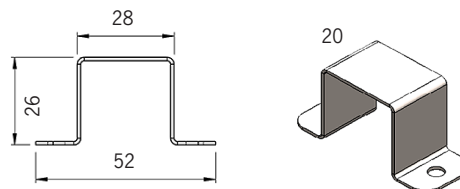

## Diktmonterad

Artikel	Namn
68-91-09301-53500	Line Safe Micro 48VDC opal 3000K 216lm 3W 335mm
68-91-09302-53500	Line Safe Micro 48VDC opal 3000K 432lm 6W 640mm
68-91-09303-53500	Line Safe Micro 48VDC opal 3000K 648lm 9W 945mm
68-91-09304-53500	Line Safe Micro 48VDC opal 3000K 864lm 12W 1250mm
68-91-09305-53500	Line Safe Micro 48VDC opal 3000K 1080lm 15W 1555mm
68-91-09306-53500	Line Safe Micro 48VDC opal 3000K 1296lm 18W 1860mm
68-91-09307-53500	Line Safe Micro 48VDC opal 3000K 1512lm 21W 2165mm
68-91-09308-53500	Line Safe Micro 48VDC opal 3000K 1728lm 24W 2470mm
68-91-09309-53500	Line Safe Micro 48VDC opal 3000K 1944lm 27W 2775mm
68-91-09310-53500	Line Safe Micro 48VDC opal 3000K 2160lm 30W 3080mm
68-91-09311-53500	Line Safe Micro 48VDC opal 3000K 2376lm 33W 3385mm
68-91-09312-53500	Line Safe Micro 48VDC opal 3000K 2592lm 36W 3690mm
68-91-09313-53500	Line Safe Micro 48VDC opal 3000K 2808lm 39W 3995mm

För annan färgtemperatur än 3000K

byt **3** till:

1 för 2200K

2 för 2700K

4 för 4000K

\* Kabelgenomföring och kabelböj ökar längden med 30 mm.

Fästbygel övergång, rostfritt stål (standard)

Kabelgenomföring

Singel i gavel (standard)

T5

Snabbkoppling eller kabelförbindning

Kabelförbindning  
1023535

Artikel	On/off	Mått, mm	Antal på C10	Antal på C13	Kommentar
1024831	48VDC 75W IP67	180 x 63 x 35,5	7	9	
1024834	48VDC 100W IP67	199 x 63 x 35,5	4	5	
1024837	48VDC 150W IP67	291 x 63 x 35,5	3	4	
1024840	48VDC 240W IP67	244 x 71 x 37,5	4	5	

Artikel	Dimbara DALI	Mått, mm	Antal på C10	Antal på C13	Kommentar
1026190	48VDC 35W IP20	195 x 43 x 30	32	44	OBS IP20!
1026191	48VDC 60W IP20	195 x 43 x 30	18	24	OBS IP20!
1024833	48VDC 75W IP67	180 x 63 x 35,5	7	9	Min belastning 50%
1024836	48VDC 100W IP67	199 x 63 x 35,5	4	5	Min belastning 50%
1024839	48VDC 150W IP67	291 x 63 x 35,5	3	4	Min belastning 50%
1024842	48VDC 240W IP67	244 x 71 x 37,5	4	5	Min belastning 50%