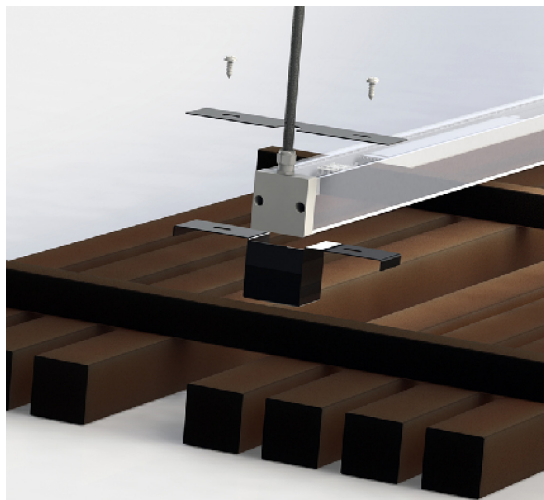

Artikel	On/off	Mått, mm	Antal på C10	Antal på C13	Kommentar
1024831	48VDC 75W IP67	180 x 63 x 35,5	7	9	
1024834	48VDC 100W IP67	199 x 63 x 35,5	4	5	
1024837	48VDC 150W IP67	291 x 63 x 35,5	3	4	
1024840	48VDC 240W IP67	244 x 71 x 37,5	4	5	

Artikel	Dimbara DALI	Mått, mm	Antal på C10	Antal på C13	Kommentar
1026190	48VDC 35W IP20	195 x 43 x 30	32	44	OBS IP20!
1026191	48VDC 60W IP20	195 x 43 x 30	18	24	OBS IP20!
1024833	48VDC 75W IP67	180 x 63 x 35,5	7	9	Min belastning 50%
1024836	48VDC 100W IP67	199 x 63 x 35,5	4	5	Min belastning 50%
1024839	48VDC 150W IP67	291 x 63 x 35,5	3	4	Min belastning 50%
1024842	48VDC 240W IP67	244 x 71 x 37,5	4	5	Min belastning 50%

Artikel	Inbyggd vridpotentiometer	Mått, mm	Antal på C10	Antal på C13	Kommentar
1024832	48VDC 75W IP65	180 x 63 x 35,5	7	9	Min belastning 50%
1024835	48VDC 100W IP65	199 x 63 x 35,5	4	5	Min belastning 50%
1024838	48VDC 150W IP65	291 x 63 x 35,5	3	4	Min belastning 50%
1024841	48VDC 240W IP65	244 x 71 x 37,5	4	5	Min belastning 50%

Artikel	CASAMBI	Mått, mm	Antal på C10	Antal på C13	Kommentar
1024880	48VDC 60W IP67	150 x 53 x 35	10	13	Min belastning 50%
1024881	48VDC 120W IP67	191 x 63 x 37,5	4	5	Min belastning 50%
1024882	48VDC 200W IP67	195 x 68 x 39,5	3	4	Min belastning 50%

Projektanpassad lösning,
kontakta säljare för
support!