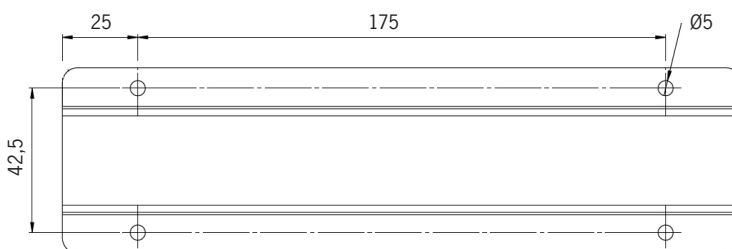

Kabelgenomföring

Singel i gavel (standard)

T5

Snabbkoppling eller kabelförbindning

Kabelförbindning  
1023535

Artikel	On/off	Mått, mm	Antal på C10	Antal på C13	Kommentar
1024831	48VDC 75W IP67	180 x 63 x 35,5	7	9	
1024834	48VDC 100W IP67	199 x 63 x 35,5	4	5	
1024837	48VDC 150W IP67	291 x 63 x 35,5	3	4	
1024840	48VDC 240W IP67	244 x 71 x 37,5	4	5	

Artikel	Dimbara DALI	Mått, mm	Antal på C10	Antal på C13	Kommentar
1026190	48VDC 35W IP20	195 x 43 x 30	32	44	OBS IP20!
1026191	48VDC 60W IP20	195 x 43 x 30	18	24	OBS IP20!
1024833	48VDC 75W IP67	180 x 63 x 35,5	7	9	Min belastning 50%
1024836	48VDC 100W IP67	199 x 63 x 35,5	4	5	Min belastning 50%
1024839	48VDC 150W IP67	291 x 63 x 35,5	3	4	Min belastning 50%
1024842	48VDC 240W IP67	244 x 71 x 37,5	4	5	Min belastning 50%

Artikel	Inbyggd vridpotentiometer	Mått, mm	Antal på C10	Antal på C13	Kommentar
1024832	48VDC 75W IP65	180 x 63 x 35,5	7	9	Min belastning 50%
1024835	48VDC 100W IP65	199 x 63 x 35,5	4	5	Min belastning 50%
1024838	48VDC 150W IP65	291 x 63 x 35,5	3	4	Min belastning 50%
1024841	48VDC 240W IP65	244 x 71 x 37,5	4	5	Min belastning 50%

Artikel	CASAMBI	Mått, mm	Antal på C10	Antal på C13	Kommentar
1024880	48VDC 60W IP67	150 x 53 x 35	10	13	Min belastning 50%
1024881	48VDC 120W IP67	191 x 63 x 37,5	4	5	Min belastning 50%
1024882	48VDC 200W IP67	195 x 68 x 39,5	3	4	Min belastning 50%