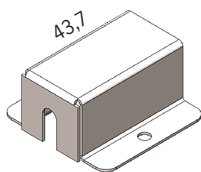

## Optik

Opal

Röd kurva anger ljusspridningen tvärs armaturen

Fästen

[mm]

Fästbygel gavel, kabelförskruvning  
1027103

Fästbygel gavel  
1027102

Fästbygel ramp  
1027104

Kabelgenomföring

Singel i gavel (standard)

T5

Snabbkoppling eller kabelförbindning

Kabelförbindning  
1023535

Artikel	On/off	Mått, mm	Antal på C10	Antal på C13	Kommentar
1024831	48VDC 75W IP67	180 x 63 x 35,5	7	9	
1024834	48VDC 100W IP67	199 x 63 x 35,5	4	5	
1024837	48VDC 150W IP67	291 x 63 x 35,5	3	4	
1024840	48VDC 240W IP67	244 x 71 x 37,5	4	5	

Artikel	Dimbara DALI	Mått, mm	Antal på C10	Antal på C13	Kommentar
1026190	48VDC 35W IP20	195 x 43 x 30	32	44	OBS IP20!
1026191	48VDC 60W IP20	195 x 43 x 30	18	24	OBS IP20!
1024833	48VDC 75W IP67	180 x 63 x 35,5	7	9	Min belastning 50%
1024836	48VDC 100W IP67	199 x 63 x 35,5	4	5	Min belastning 50%
1024839	48VDC 150W IP67	291 x 63 x 35,5	3	4	Min belastning 50%
1024842	48VDC 240W IP67	244 x 71 x 37,5	4	5	Min belastning 50%

Artikel	Inbyggd vridpotentiometer	Mått, mm	Antal på C10	Antal på C13	Kommentar
1024832	48VDC 75W IP65	180 x 63 x 35,5	7	9	Min belastning 50%
1024835	48VDC 100W IP65	199 x 63 x 35,5	4	5	Min belastning 50%
1024838	48VDC 150W IP65	291 x 63 x 35,5	3	4	Min belastning 50%
1024841	48VDC 240W IP65	244 x 71 x 37,5	4	5	Min belastning 50%