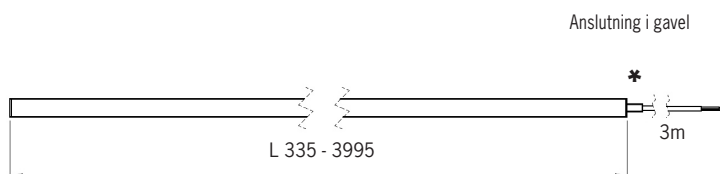

* Kabelgenomföring och kabelböj ökar längden med 30 mm.