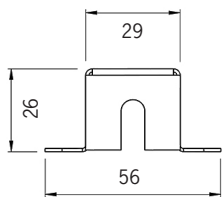

Fästen

[mm]

Fästbygel gavel, kabelförskruvning
1027103