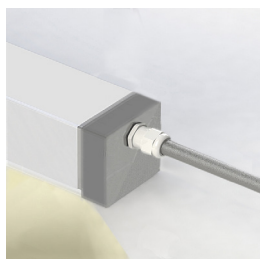

# Line safe micro 48VDC opal

(Tidigare 4Twenty safe DE)

	Smäcker armatur för belysning av köksbänkar samt för användning utomhus. Integrerad i fyrkantströr av PC för höjd IP-klass och slagtlighet.
	LED 48VDC. 2200 / 2700K / 3000K / 4000K. Tillval: Andra färgtemperaturer. Tillval: Tunable white 2700-6500K. Tillval: RGB / RGBW (blir andra längder)
	230V till extern driver. Förmonterad 3m svart kabel 2x0,5mm <sup>2</sup> Ø6,2mm, för fast anslutning. Kabelgenomföring i gavel, tillval vidarekoppling, se sida 2. Max armaturlängd per matning 15m (max 5 armaturer). Beakta spänningsfallet vid dimensionering av kabeln! Tillval: Intern vidarekoppling.
	Se sida 3 för drivers.
	Aluminium, opal diffusionsfilm av akryl, PC. Korrosionsklass C4.
	Standardfärg profil: aluminium. Tillval: pulverlack RAL-färg.
	Fästen för utanpåliggande / infällt montage. Konstruktion som täcker kabelgenomföringen. Fästen ingår, rostfria. Tillval fästen för IK10+.
	0,8kg /m

## Optik

Opal

Röd kurva anger ljusspridningen tvärs armaturen

Fästen

[mm]

Fästbygel gavel, kabelförskruvning  
1027103

Fästbygel gavel  
1027102

Fästbygel ramp  
1027104

Kabelgenomföring

Singel i gavel (standard)

T5

Snabbkoppling eller kabelförbindning

Kabelförbindning  
1023535

Artikel	On/off	Mått, mm	Antal på C10	Antal på C13	Kommentar
1024831	48VDC 75W IP67	180 x 63 x 35,5	7	9	
1024834	48VDC 100W IP67	199 x 63 x 35,5	4	5	
1024837	48VDC 150W IP67	291 x 63 x 35,5	3	4	
1024840	48VDC 240W IP67	244 x 71 x 37,5	4	5	