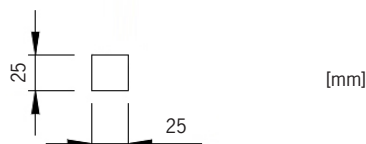

För annan färgtemperatur än 3000K

byt **3** till:

1 för 2200K

2 för 2700K

4 för 4000K

\* Kabelgenomföring och kabelböj ökar längden med 30 mm.

Fästbygel övergång, rostfritt stål (standard)