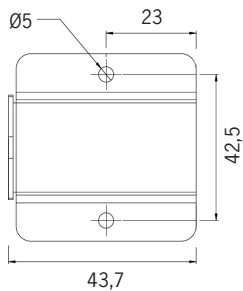

Fästen

[mm]

Fästbygel gavel, kabelförskruvning
1027103