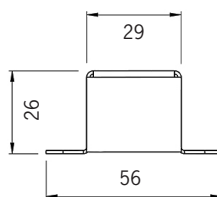

Fästen

[mm]

Fästbygel gavel, kabelförskruvning
1027103