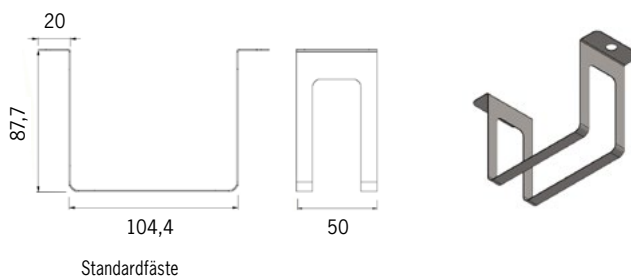

Prestanda

Egenskaper	Faktor lumenberäkning färgtemperaturer
2700K, 88 lm/W	x 0,95
3000K, 93 lm/W	x 1,00
4000K, 98 lm/W	x 1,05
CRI >90	
100.000h (L80B10)	
SDCM Max 3	
R9 >50