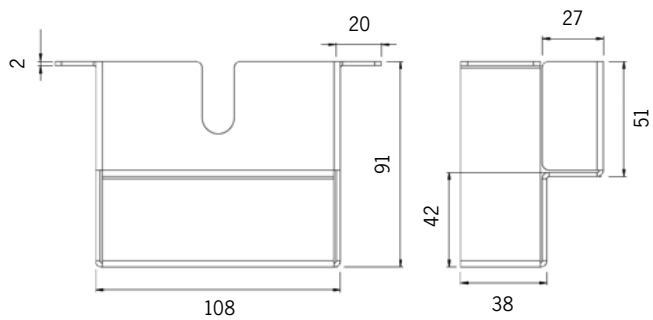

Vandalfäste
anslutning
1027302.
Ger armaturen IK11