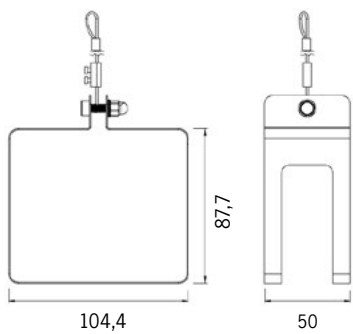

Diktmonterad tak eller vägg

Artikel	Namn
68-20-09302-55708	Line safe max prisma 3000K 2088lm 23W 625mm DALI
68-20-09303-55708	Line safe max prisma 3000K 3132lm 34W 905mm DALI
68-20-09304-55708	Line safe max prisma 3000K 4176lm 45W 1185mm DALI
68-20-09305-55708	Line safe max prisma 3000K 5220lm 56W 1465mm DALI
68-20-09306-55708	Line safe max prisma 3000K 6264lm 67W 1745mm DALI
68-20-09307-55708	Line safe max prisma 3000K 7308lm 78W 2025mm DALI
68-20-09308-55708	Line safe max prisma 3000K 8352lm 89W 2305mm DALI
68-20-09309-55708	Line safe max prisma 3000K 9396lm 100W 2585mm DALI
68-20-09310-55708	Line safe max prisma 3000K 10440lm 111W 2865mm DALI
68-20-09311-55708	Line safe max prisma 3000K 11484lm 123W 3145mm DALI
68-20-09312-55708	Line safe max prisma 3000K 12528lm 134W 3425mm DALI
68-20-09313-55708	Line safe max prisma 3000K 13572lm 145W 3705mm DALI
68-20-09314-55708	Line safe max prisma 3000K 14616lm 156W 3985mm DALI

68-20-09302-55708 är 3000K
För 4000K, ange istället 4 i artikelnumret:
68-20-09402-55708

L = 625 - 3985 mm

Prestanda

Egenskaper	Faktor lumenberäkning färgtemperaturer
2700K, 88 lm/W	x 0,95
3000K, 93 lm/W	x 1,00
4000K, 98 lm/W	x 1,05
CRI >90	
100.000h (L80B10)	
SDCM Max 3	
R9 >50	

Tillval Line safe max för att nå IK11. Samtliga fästen av rostfritt stål.

[mm]

Vajerfäste
1024918

Vandalfäste
anslutning
1027302.
Ger armaturen IK11

Vandalfäste
avslut
1027303.
Ger armaturen IK11

För lamellbländskydd, se Line safe max lamell