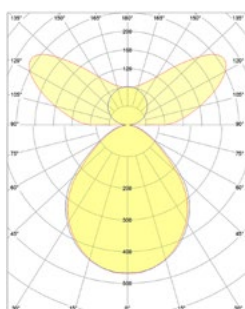

68-20-09302-55708 är 3000K
För 4000K, ange istället 4 i artikelnumret:
68-20-09402-55708

L = 625 - 3985 mm

Prestanda

Egenskaper	Faktor lumenberäkning färgtemperaturer
2700K, 88 lm/W	x 0,95
3000K, 93 lm/W	x 1,00
4000K, 98 lm/W	x 1,05
CRI >90	
100.000h (L80B10)	
SDCM Max 3	
R9 >50	

Optik

Standard: nedljus

Tillval: uppljus