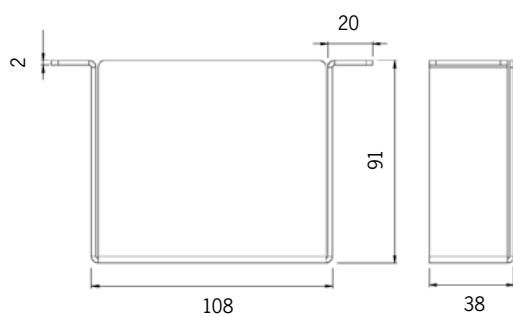

Vandalfäste
avslut
1027303.
Ger armaturen IK11