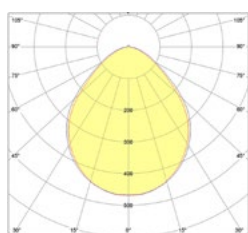

68-20-09302-55708 är 3000K
För 4000K, ange istället 4 i artikelnumret:
68-20-09402-55708

L = 625 - 3985 mm

Prestanda

Egenskaper	Faktor lumenberäkning färgtemperaturer
2700K, 88 lm/W	x 0,95
3000K, 93 lm/W	x 1,00
4000K, 98 lm/W	x 1,05
CRI >90	
100.000h (L80B10)	
SDCM Max 3	
R9 >50	

Optik

Standard: nedljus

Tillval: uppljus