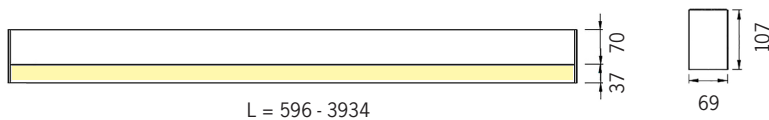

Hover surface prisma drop-down

	Diktmonterad armatur med en diffusor som ger ett upplättande indirekt ljus åt sidorna. Prismatisk avbländning nedåt för låg luminans och utmärkt synkomfort. För kontor, korridorer, entréer, konferensrum och skolor. Singel eller systemlösning.
	LED 2700K / 3000K / 4000K. CRI90. Tillval: andra färgtemperaturer. Se www.flux.nu för ljusdatafiler.
	Tillval: Tunable white 2700-6500K, CRI>90.
	230V till integrerad driver. Kabelgenomföring höger ovsida. Tillval: annan placering av kabelgenomföring.
	DALI 2.0 faspulskontroll standard. Tillval: andra effekter/ljusflöden. Tillval: IR närvarosensor 20 min / dagsljussensor. Tillval: nödljus (10% 1h).
	Låg flimmernivå +/- 1,5%
	Aluminium / PMMA.
	Finstruktur vitlackerad RAL9003. Tillval: svartlackerad RAL9005 eller annan RAL-färg.
	Ytmonterad, skruvas dikt tak genom uppfastningshål i profilen. Tillval: väggfäste.
	2 kg/m
	I CE IP 21

Prestanda	Prestanda	Faktor lumenberäkning färgtemperaturer
	2700K, 118 lm/W	x 0,95
	3000K, 124 lm/W	x 1,00
	4000K, 130 lm/W	x 1,05
	CRI >90	
	100.000h L80	
	SDCM Max 3	
R9 >50		
TM30>90		

Ytmonterad tak / vägg