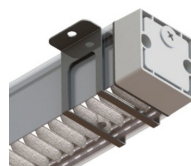

Line safe lamell soft

	Exteriör armatur med lameller och diffusor för ett mjukt ljus med hög visuell komfort. Singel eller för sammanhängande ljuslinjer. Inbyggd driver. Rektangulär design med höjd IP-klass och slagtlighet. Klass C4 för exempelvis klorhaltig miljö
	LED 2700K / 3000K / 4000K. Tillval: annan färgtemperatur
	230V till integrerad driver, förmonterad svart kabel 3m 5G1,5mm². ytterdiameter 9,1mm. Tillval: on/off. Tillval: Klass II. Kabelgenomföring singel i gavel. Tillval: kabelgenomföring ovsida gavel. Tillval: förmonterat ök kablage / snabbkoppling.
	DALI 2.0 faspulskontroll standard
	Låg flimmernivå +/- 1,5%
	Aluminium 45%, PC 20%, stål 16%, övrigt 19%.
	Standardfärg profil: naturanodiserad alu. Tillval: pulverlackerad aluminiumprofil RAL.
	Ytmonterad, takfäste ingår. 2st för längd upp till 2026mm och 3st för längre. Tillval: täckande fäste för IK11.
	1,9 kg /m

Diktmonterad tak / vägg eller pendlad