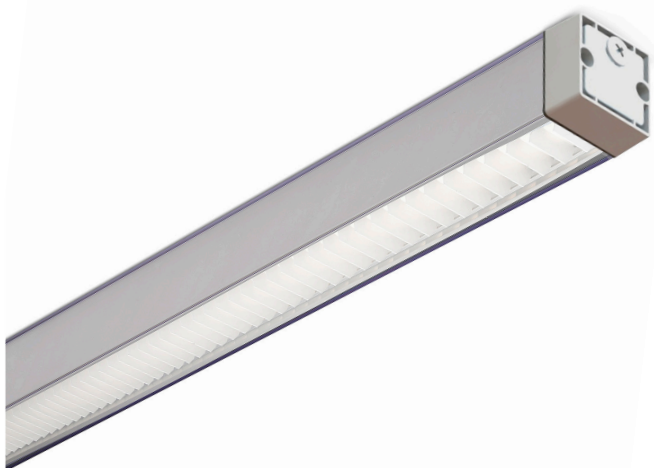

Line safe lamell soft

	Exteriör armatur med lameller och diffusor för ett mjukt ljus med hög visuell komfort. Singel eller för sammanhängande ljuslinjer. Inbyggd driver. Rektangulär design med höjd IP-klass och slagtlighet. Klass C4 för exempelvis klorhaltig miljö
	LED 2700K / 3000K / 4000K. Tillval: annan färgtemperatur
	230V till integrerad driver, förmonterad svart kabel 3m 5G1,5mm ² . ytterdiameter 9,1mm. Tillval: on/off. Tillval: Klass II. Kabelgenomföring singel i gavel. Tillval: kabelgenomföring ovsida gavel. Tillval: förmonterat ök kablage / snabbkoppling.
	DALI 2.0 faspulskontroll standard
	Låg flimmernivå +/- 1,5%
	Aluminium 45%, PC 20%, stål 16%, övrigt 19%.
	Standardfärg profil: naturanodiserad alu. Tillval: pulverlackerad aluminiumprofil RAL.
	Ytmonterad, takfäste ingår. 2st för längd upp till 2026mm och 3st för längre. Tillval: täckande fäste för IK11.
	1,9 kg /m

Diktmonterad tak / vägg eller pendlad

Artikel	Namn
68-75-29302-55208	Line safe lamell soft 17W 3000K 1236lm 626mm DALI faspuls
68-75-29303-55208	Line safe lamell soft 26W 3000K 1854lm 906mm DALI faspuls
68-75-29304-55208	Line safe lamell soft 35W 3000K 2472lm 1186mm DALI faspuls
68-75-29305-55208	Line safe lamell soft 43W 3000K 3090lm 1466mm DALI faspuls
68-75-29306-55208	Line safe lamell soft 52W 3000K 3708lm 1746mm DALI faspuls
68-75-29307-55208	Line safe lamell soft 61W 3000K 4326lm 2026mm DALI faspuls
68-75-29308-55208	Line safe lamell soft 69W 3000K 4944lm 2306mm DALI faspuls
68-75-29309-55208	Line safe lamell soft 78W 3000K 5562lm 2586mm DALI faspuls
68-75-29310-55208	Line safe lamell soft 87W 3000K 6180lm 2866mm DALI faspuls
68-75-29311-55208	Line safe lamell soft 95W 3000K 6798lm 3146mm DALI faspuls
68-75-29312-55208	Line safe lamell soft 104W 3000K 7416lm 3426mm DALI faspuls
68-75-29313-55208	Line safe lamell soft 113W 3000K 8034lm 3706mm DALI faspuls
68-75-29314-55208	Line safe lamell soft 121W 3000K 8652lm 3986mm DALI faspuls