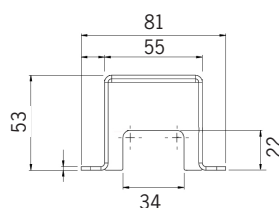

Kabelgenomföringar

Alternativ:
A) Singel i gavel (standard)
C) Ovsida gavel (tillval)

Tillval fästen rostfritt stål

Gavgåfäste (IK10)
1016290

Gångstångfäste
1022048

Pendelfäste linspänn
1018069

Gavgåfäste kabelgång (IK11)
1030573