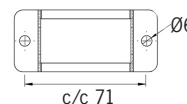

Line safe lamell soft

	Exteriör armatur med lameller och diffusor för ett mjukt ljus med hög visuell komfort. Singel eller för sammanhängande ljuslinjer. Inbyggd driver. Rektangulär design med höjd IP-klass och slagtlighet. Klass C4 för exempelvis klorhaltig miljö
	LED 2700K / 3000K / 4000K. Tillval: annan färgtemperatur
	230V till integrerad driver, förmonterad svart kabel 3m 5G1,5mm². ytterdiameter 9,1mm. Tillval: on/off. Tillval: Klass II. Kabelgenomföring singel i gavel. Tillval: kabelgenomföring ovsida gavel. Tillval: förmonterat ök kablage / snabbkoppling.
	DALI 2.0 faspulskontroll standard
	Låg flimmernivå +/- 1,5%
	Aluminium 45%, PC 20%, stål 16%, övrigt 19%.
	Standardfärg profil: naturanodiserad alu. Tillval: pulverlackerad aluminiumprofil RAL.
	Ytmonterad, takfäste ingår. 2st för längd upp till 2026mm och 3st för längre. Tillval: täckande fäste för IK11.
	1,9 kg /m

Diktmonterad tak / vägg eller pendlad