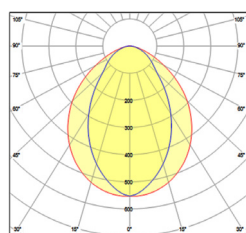

[mm]

Standard takfäste

Prestanda

Egenskaper	Faktor lumenberäkning färgtemperaturer
2700K, 72 lm/W	x 0,95
3000K, 76 lm/W	x 1,00
4000K, 80 lm/W	x 1,05
CRI >90	
100.000h L80	
SDCM Max 3	
R9 >50	

Optik

Röd kurva anger ljusspridningen tvärs armaturen