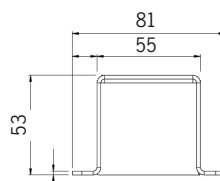

Tillval fästen rostfritt stål

Gavgåfäste kabelgång (IK11)
1030573

Gavgåfäste (IK11)
1030572

Tillval för montering i ribbtak

Projektanpassad lösning,
kontakta säljare för
support!