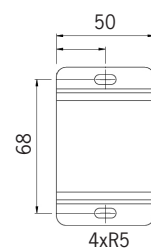

Tillval fästen rostfritt stål

Gavgåfäste kabelgång (IK11)
1030573

Gavgåfäste (IK11)
1030572

Tillval för montering i ribbtak

Projektanpassad lösning,
kontakta säljare för
support!