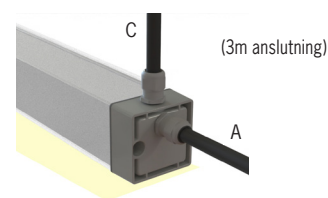

Line safe lamell soft

	Exteriör armatur med lameller och diffusor för ett mjukt ljus med hög visuell komfort. Singel eller för sammanhängande ljuslinjer. Inbyggd driver. Rektangulär design med höjd IP-klass och slagtlighet. Klass C4 för exempelvis klorhaltig miljö
	LED 2700K / 3000K / 4000K. Tillval: annan färgtemperatur
	230V till integrerad driver, förmonterad svart kabel 3m 5G1,5mm ² . ytterdiameter 9,1mm. Tillval: on/off. Tillval: Klass II. Kabelgenomföring singel i gavel. Tillval: kabelgenomföring ovsida gavel. Tillval: förmonterat ök kablage / snabbkoppling.
	DALI 2.0 faspulskontroll standard
	Låg flimmernivå +/- 1,5%
	Aluminium 45%, PC 20%, stål 16%, övrigt 19%.
	Standardfärg profil: naturanodiserad alu. Tillval: pulverlackerad aluminiumprofil RAL.
	Ytmonterad, takfäste ingår. 2st för längd upp till 2026mm och 3st för längre. Tillval: täckande fäste för IK11.
	1,9 kg /m

Kabelgenomföringar

Alternativ:
A) Singel i gavel (standard)
C) Ovsida gavel (tillval)

Tillval fästen rostfritt stål

Gavgåfäste (IK10)
1016290

Gångstångfäste
1022048

Pendelfäste linspänn
1018069

Gavgåfäste kabelgång (IK11)
1030573