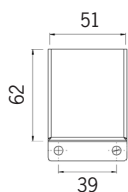

Kabelgenomföringar

Alternativ:
A) Singel i gavel (standard)
C) Ovsida gavel (tillval)

Tillval fästen rostfritt stål

Gavgåfäste (IK10)
1016290

Gångstångfäste
1022048

Pendelfäste linspänn
1018069

Gavgåfäste kabelgång (IK11)
1030573