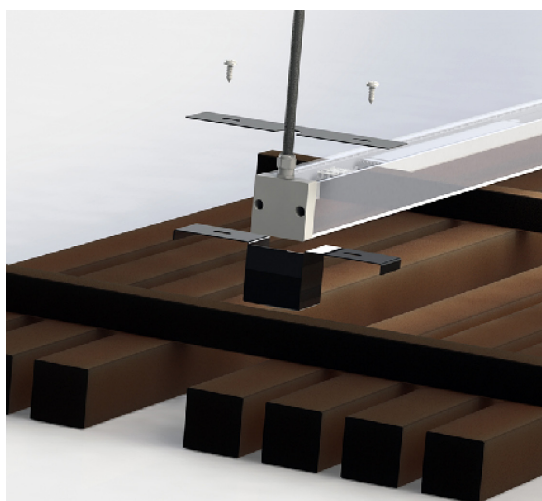

Gavgåfäste (IK11)
1030572

Tillval för montering i ribbtak

Projektanpassad lösning,
kontakta säljare för
support!